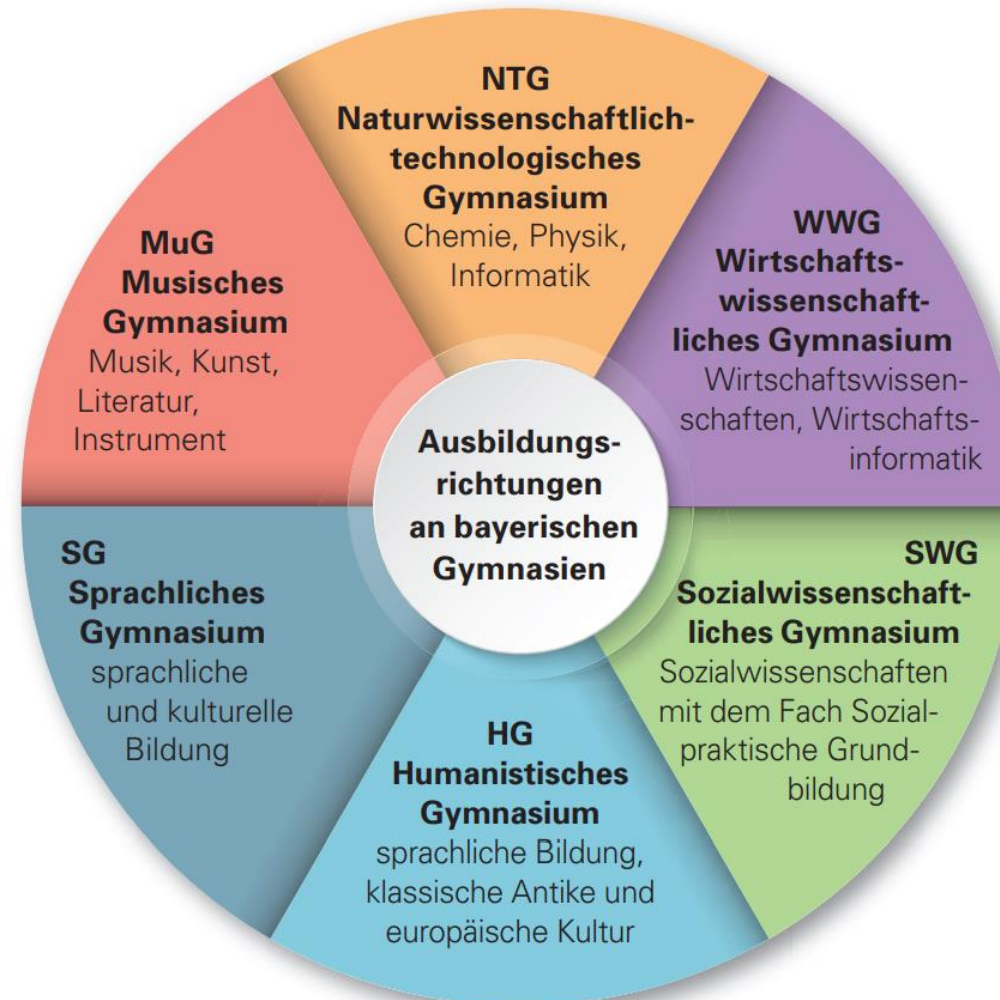

Das Gymnasium in Bayern

Städtisches
Willi-Graf-Gymnasium
München

Elterninformationsabend zum Übertritt

Städtisches Willi-Graf-Gymnasium

Städtisches Willi-Graf-Gymnasium

vermittelt vertiefte allgemeine Bildung

vermittelt sprachlich-theoretische Bildung

ermöglicht das Studieren an einer Hochschule

schafft die Voraussetzungen für eine berufliche Ausbildung außerhalb der Hochschule

5. Klasse

1. Fremdsprache

6. Klasse

2. Fremdsprache

Ausbildungsrichtungen am Gymnasium

Mein Kind hat eine schnelle Auffassungsgabe und merkt sich Dinge leicht.

Mein Kind ist neugierig, eignet sich selbstständig Wissen zu Themen an, die es interessieren.

Mein Kind hat Freude am Entdecken, hinterfragt viel.

Mein Kind löst gerne Probleme und sucht nach alternativen Lösungswegen

Mein Kind ist sprachlich begabt, liest gern und kann sich gut ausdrücken.

Mein Kind hat Interesse an logischem und abstraktem Denken.