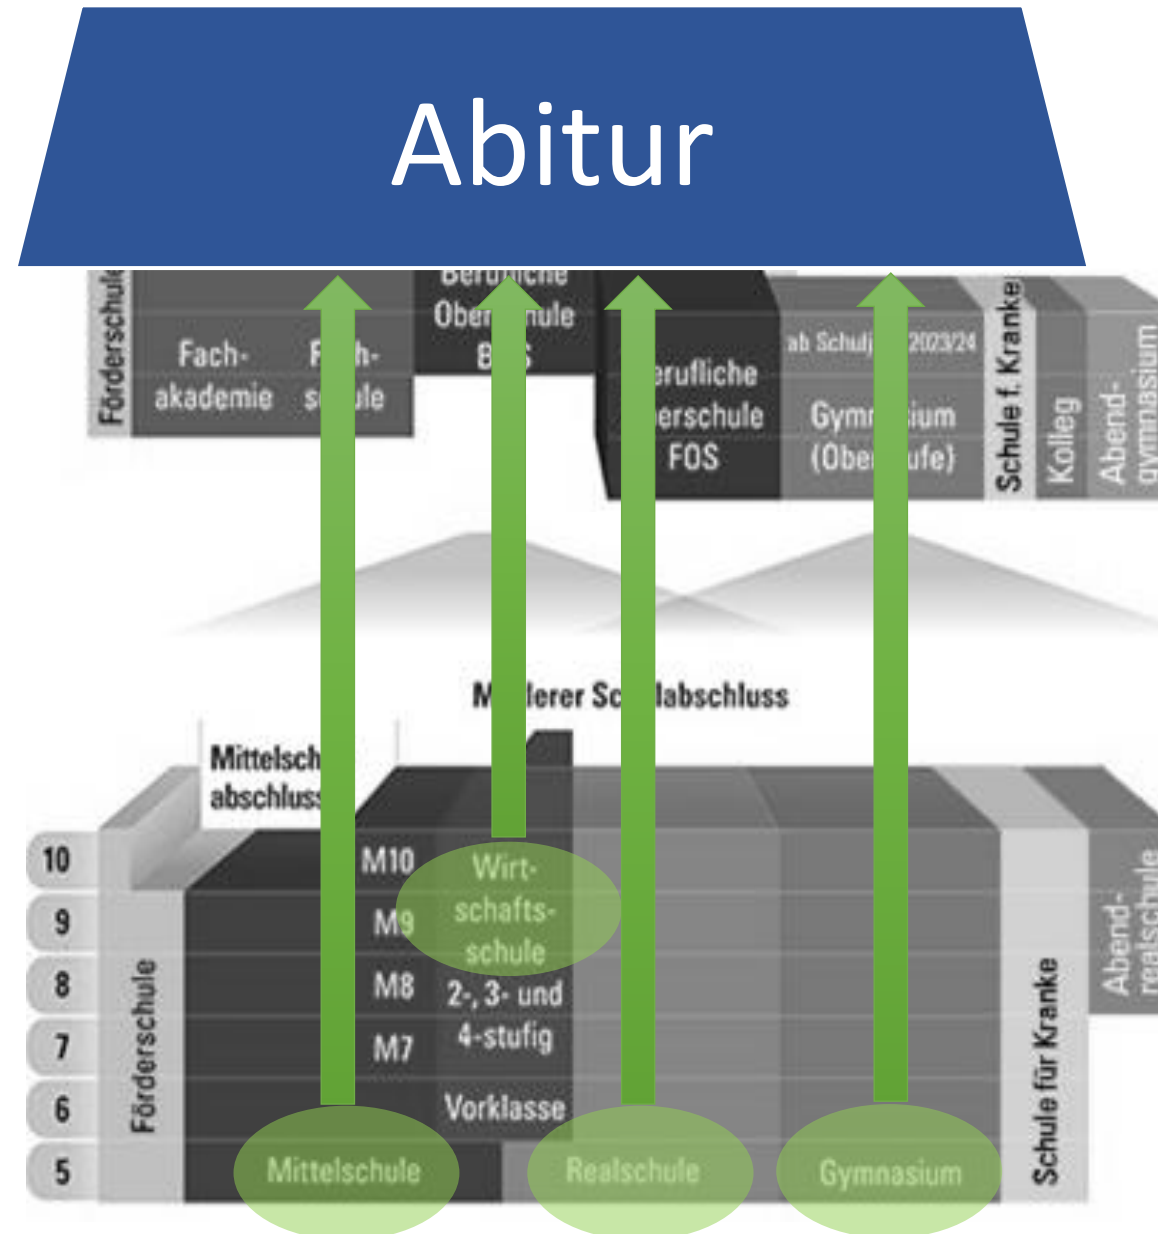

Das Gymnasium in Bayern

Städtisches
Willi-Graf-Gymnasium
München

Elterninformationsabend zum Übertritt

Städtisches Willi-Graf-Gymnasium

Städtisches Willi-Graf-Gymnasium

vermittelt vertiefte allgemeine Bildung

vermittelt sprachlich-theoretische Bildung

ermöglicht das Studieren an einer Hochschule

schafft die Voraussetzungen für eine berufliche Ausbildung außerhalb der Hochschule

5. Klasse

1. Fremdsprache

6. Klasse

2. Fremdsprache

Ausbildungsrichtungen am Gymnasium

Mein Kind hat eine schnelle Auffassungsgabe und merkt sich Dinge leicht.

Mein Kind ist neugierig, eignet sich selbstständig Wissen zu Themen an, die es interessieren.