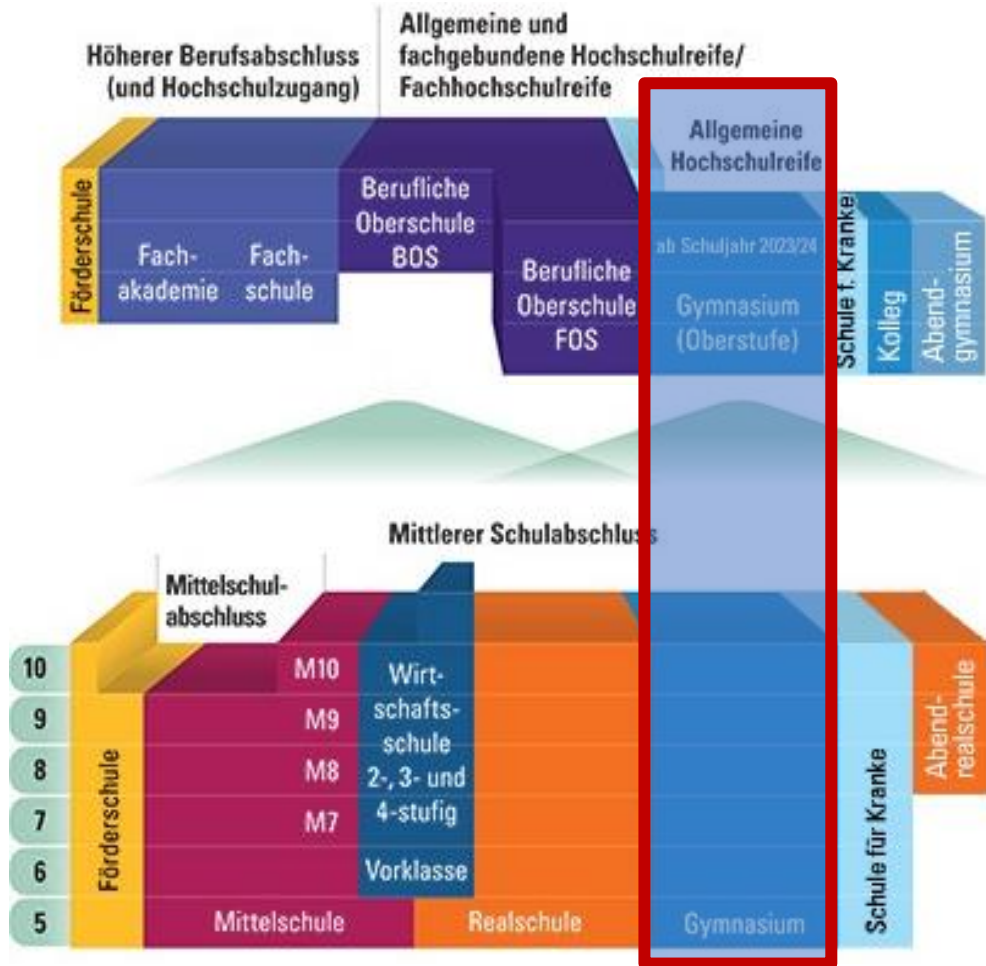

Das Gymnasium in Bayern

Städtisches
Willi-Graf-Gymnasium
München

Elterninformationsabend zum Übertritt

Städtisches Willi-Graf-Gymnasium

Städtisches Willi-Graf-Gymnasium

vermittelt vertiefte allgemeine Bildung

vermittelt sprachlich-theoretische Bildung

ermöglicht das Studieren an einer Hochschule

schafft die Voraussetzungen für eine berufliche Ausbildung außerhalb der Hochschule

5. Klasse

1. Fremdsprache

6. Klasse

2. Fremdsprache

Ausbildungsrichtungen am Gymnasium

Mein Kind hat eine schnelle Auffassungsgabe und merkt sich Dinge leicht.

Mein Kind ist neugierig, eignet sich selbstständig Wissen zu Themen an, die es interessieren.