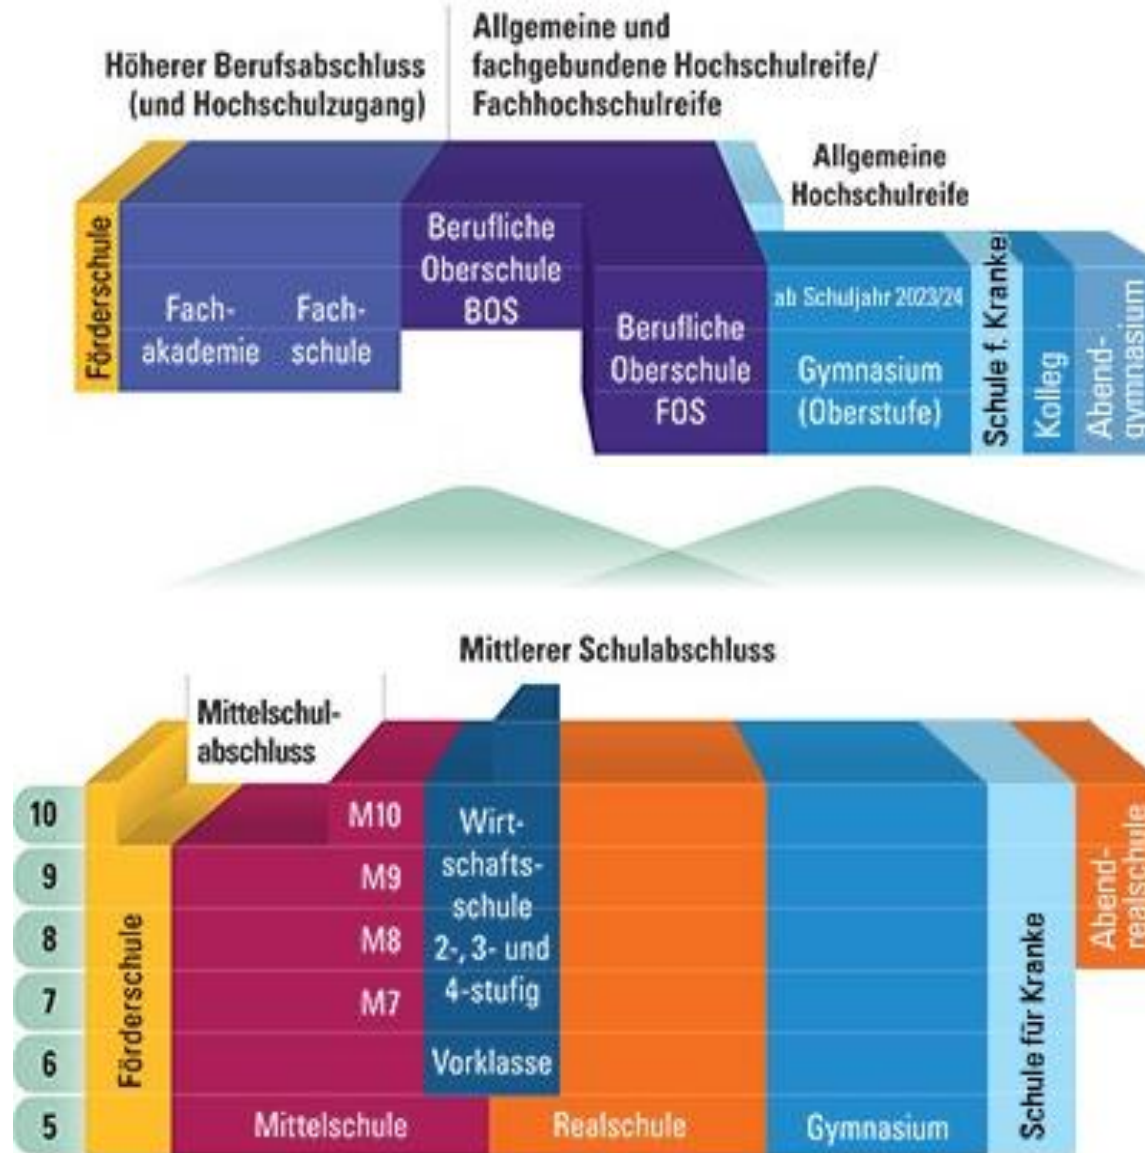

Das Gymnasium in Bayern

Städtisches
Willi-Graf-Gymnasium
München

Elterninformationsabend zum Übertritt

Städtisches Willi-Graf-Gymnasium

Städtisches Willi-Graf-Gymnasium

vermittelt vertiefte allgemeine Bildung

vermittelt sprachlich-theoretische Bildung

ermöglicht das Studieren an einer Hochschule

schafft die Voraussetzungen für eine berufliche Ausbildung außerhalb der Hochschule

5. Klasse

1. Fremdsprache

6. Klasse

2. Fremdsprache

Ausbildungsrichtungen am Gymnasium

Mein Kind hat eine schnelle Auffassungsgabe und merkt sich Dinge leicht.

Mein Kind ist neugierig, eignet sich selbstständig Wissen zu Themen an, die es interessieren.

Einschreibung am **Städtischen Willi-Graf-Gymnasium** ist am **08.05.2023**.

Zur Vertiefung

Das Gymnasium in Bayern

Städt. Willi-Graf-Gymnasium